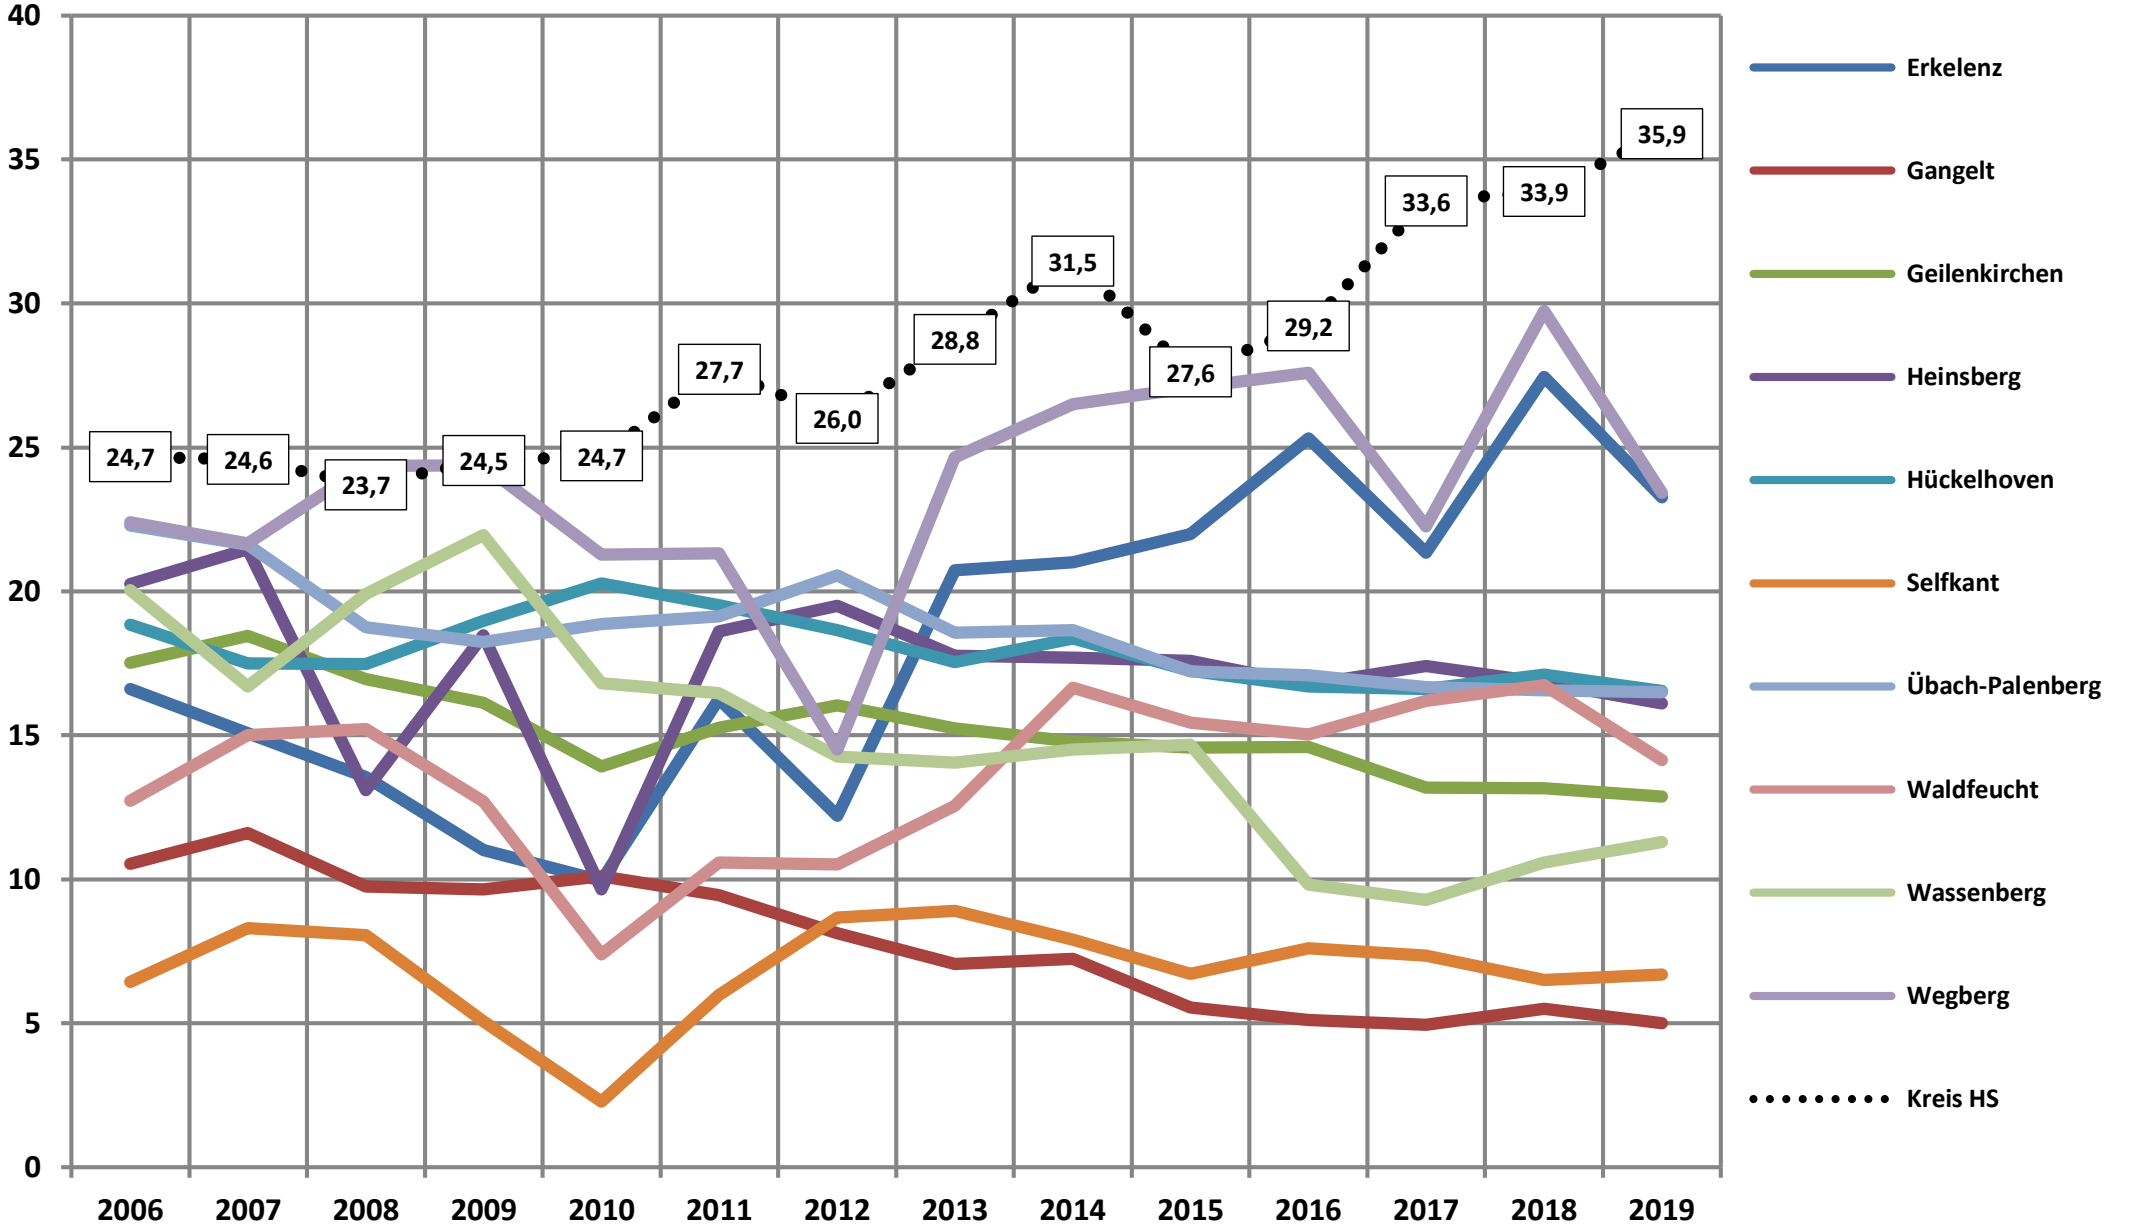

kg/(E*a)

Hausmüll

kg/(E*a)

Sperrmüll

Holz

kg/(E*a)

kg/(E*a)

Grün+Bio

kg/(E*a)

Glas

Papier, Pappe, Kartonagen [PPK]

kg/(E*a)

kg/(E*a)

LVP-Sammlung

Anlieferungen je 1.000
Einwohner

Sperrmüll auf Karte