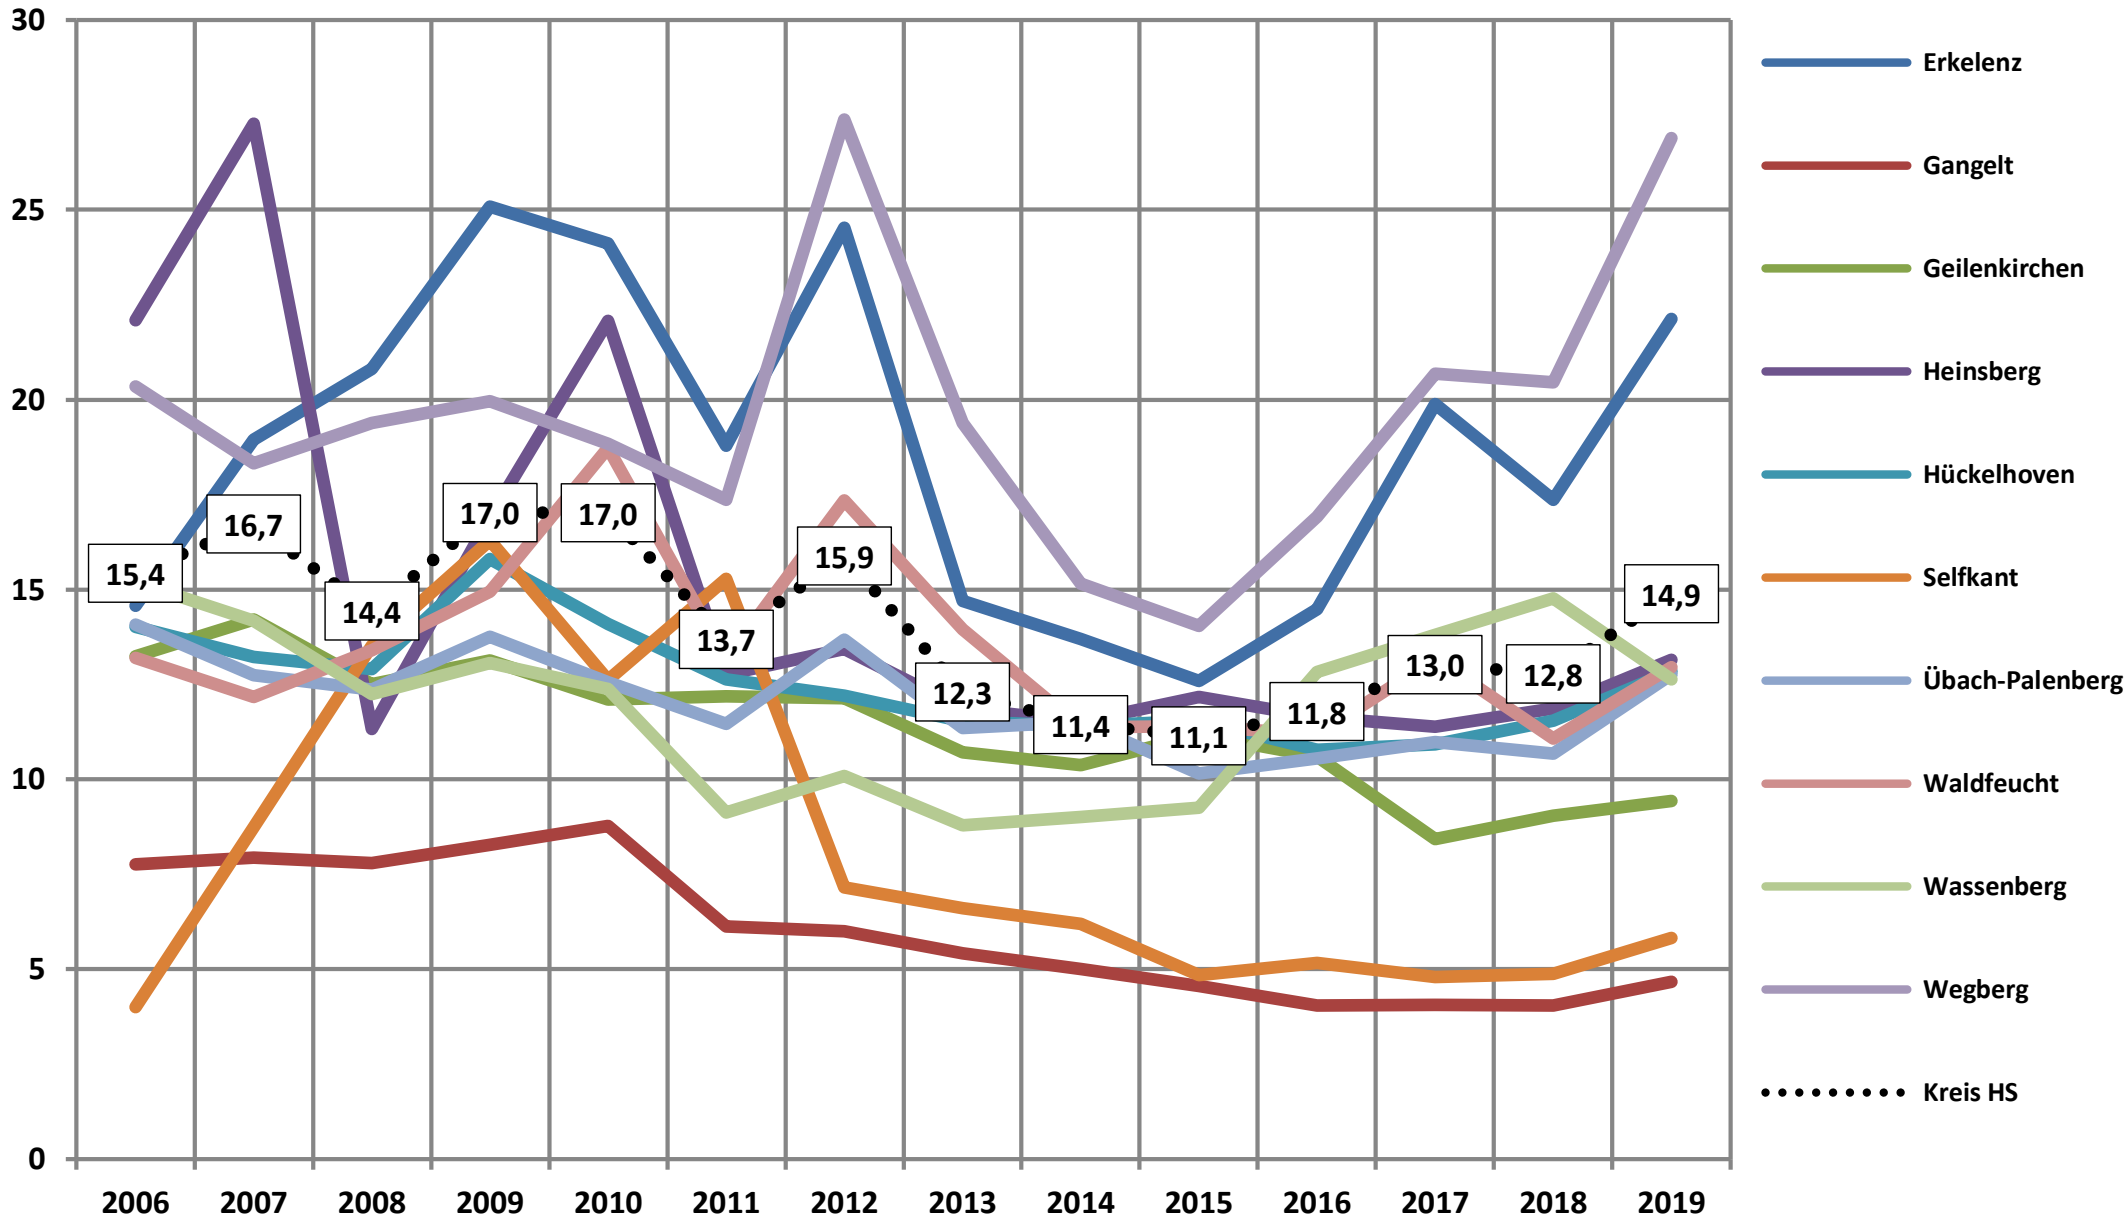

kg/(E*a)

Hausmüll

kg/(E*a)

Sperrmüll

Holz

kg/(E*a)

kg/(E*a)

Grün+Bio

kg/(E*a)

Glas

Papier, Pappe, Kartonagen [PPK]

kg/(E*a)

kg/(E*a)

LVP-Sammlung

Anlieferungen je 1.000
Einwohner

Sperrmüll auf Karte