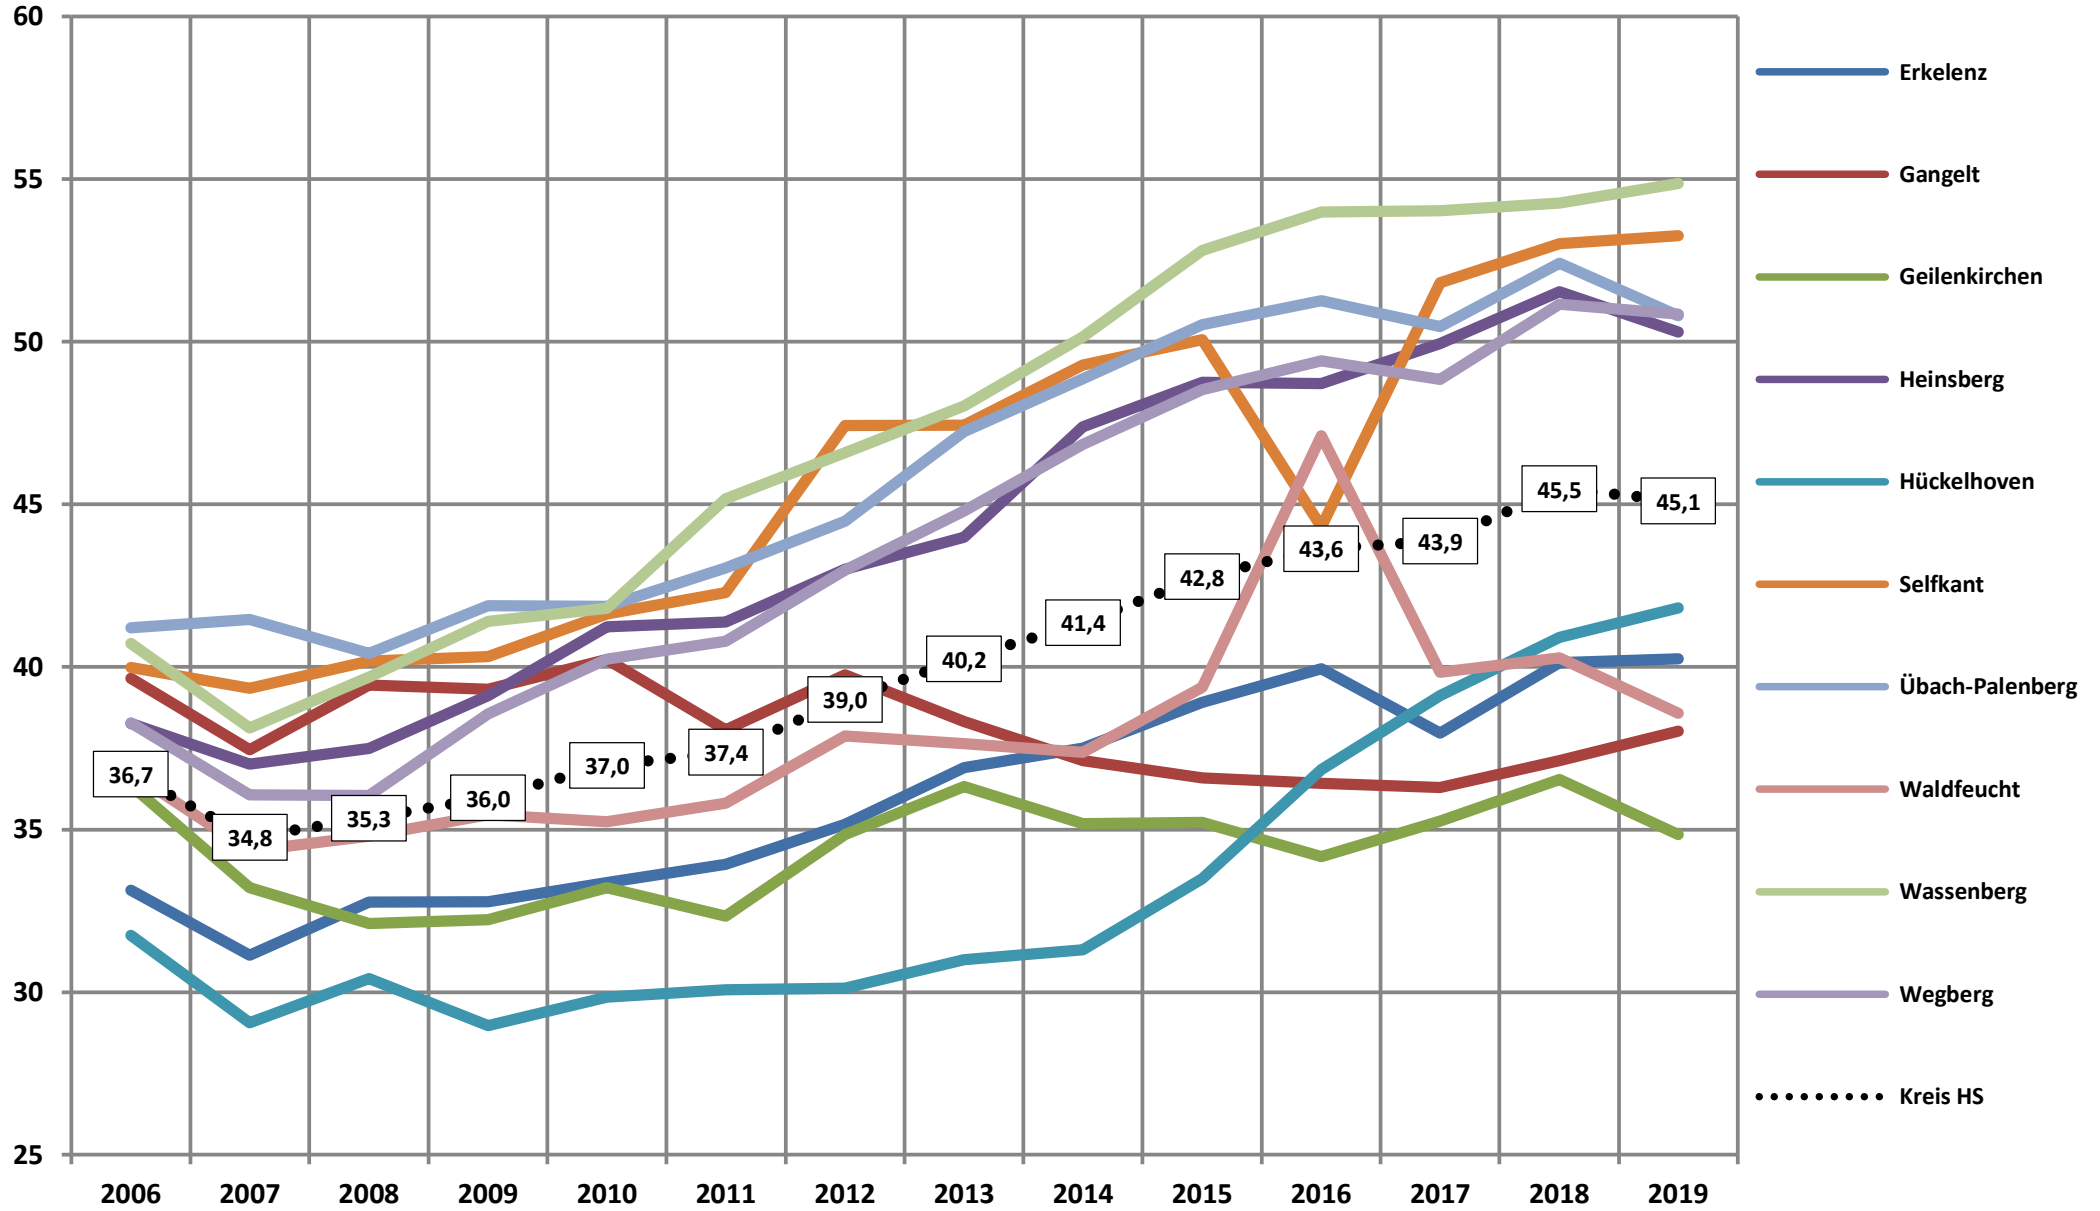

kg/(E*a)

Glas

Papier, Pappe, Kartonagen [PPK]

kg/(E*a)

kg/(E*a)

LVP-Sammlung

Anlieferungen je 1.000
Einwohner

Sperrmüll auf Karte