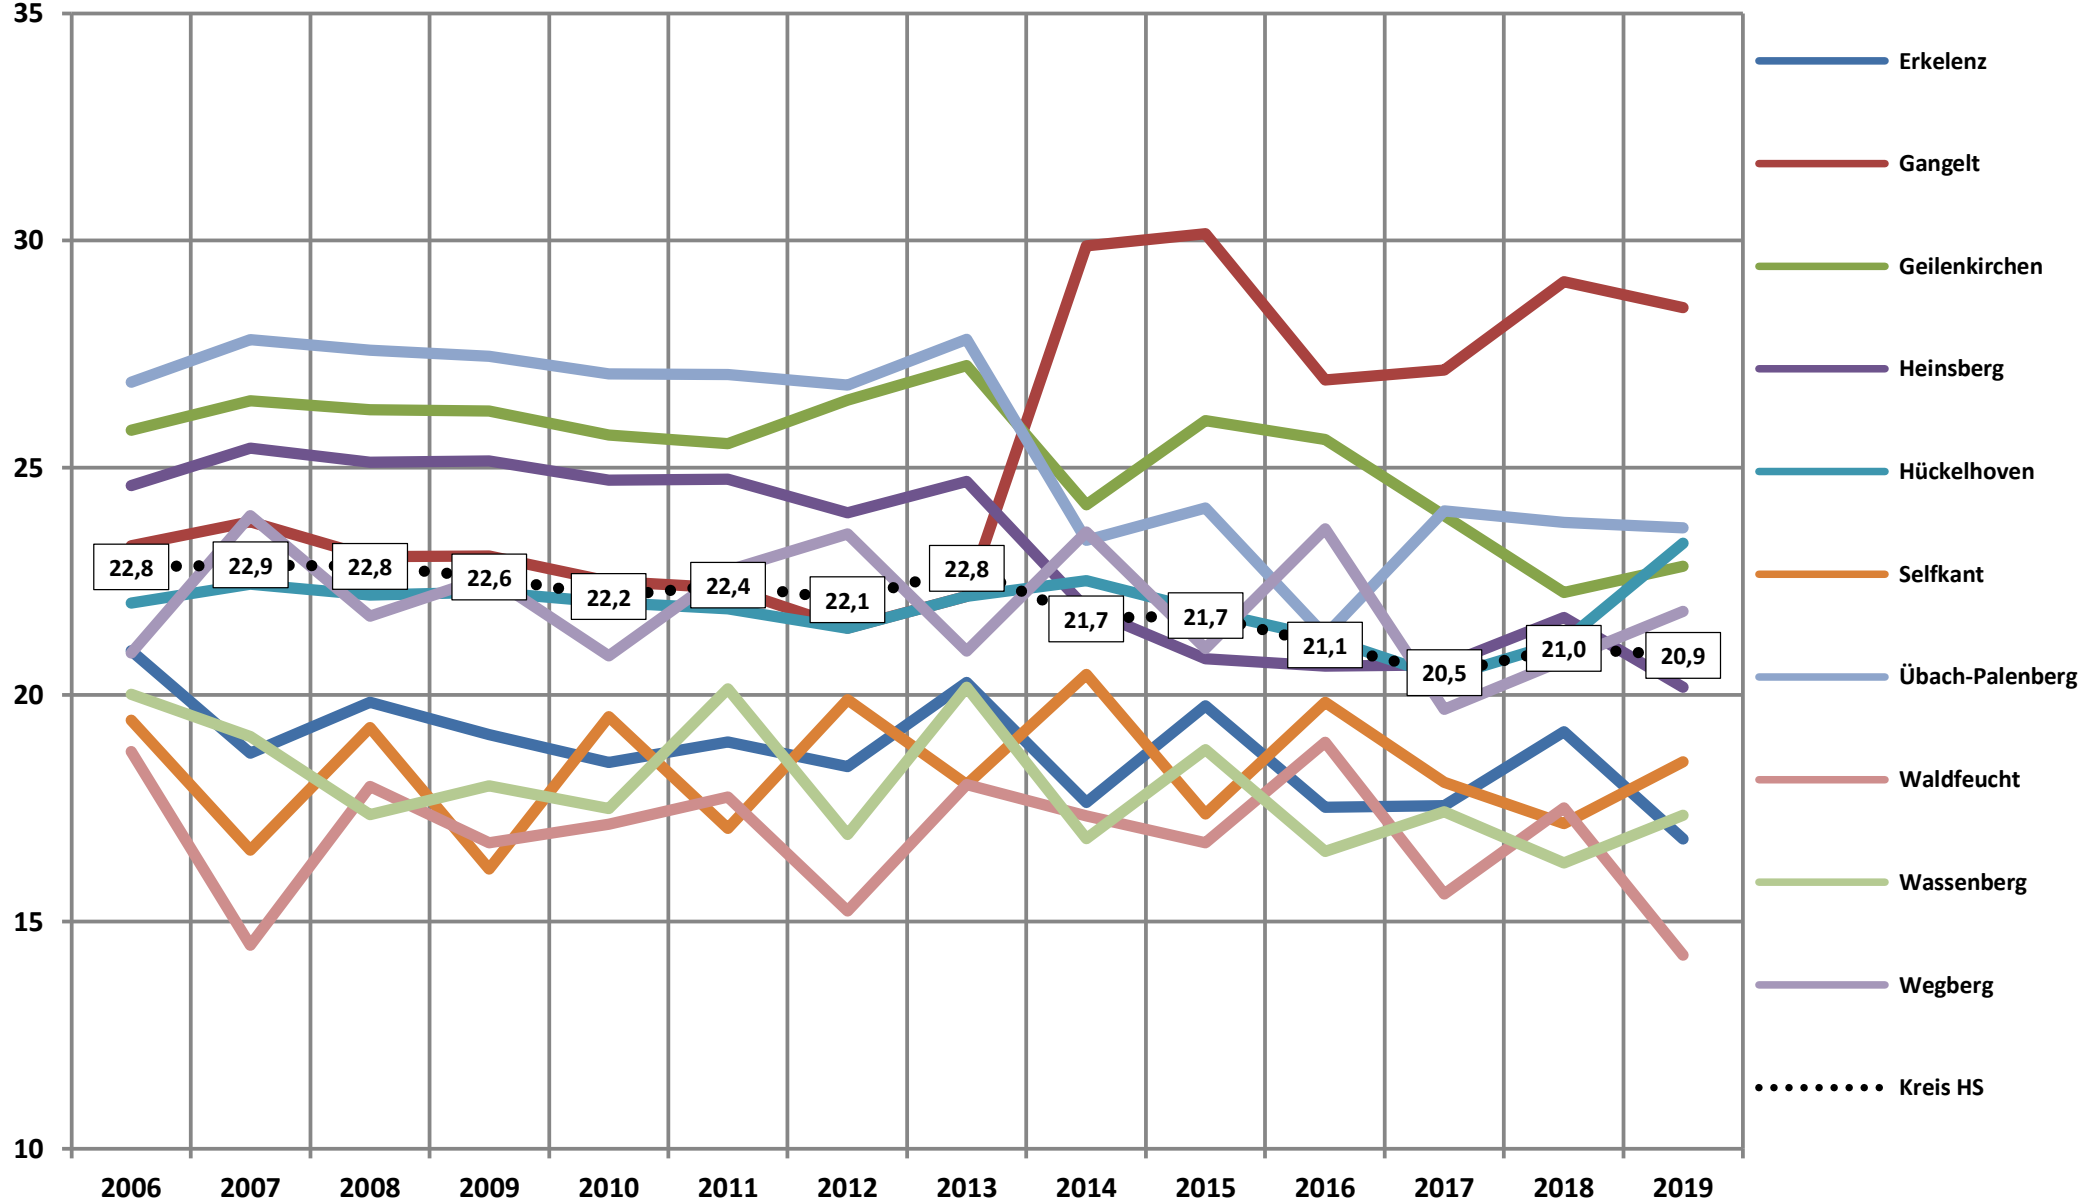

kg/(E*a)

Hausmüll

kg/(E*a)

Sperrmüll

Holz

kg/(E*a)

kg/(E*a)

Grün+Bio

kg/(E*a)

Glas

Papier, Pappe, Kartonagen [PPK]

kg/(E*a)

kg/(E*a)

LVP-Sammlung

Anlieferungen je 1.000
Einwohner

Sperrmüll auf Karte