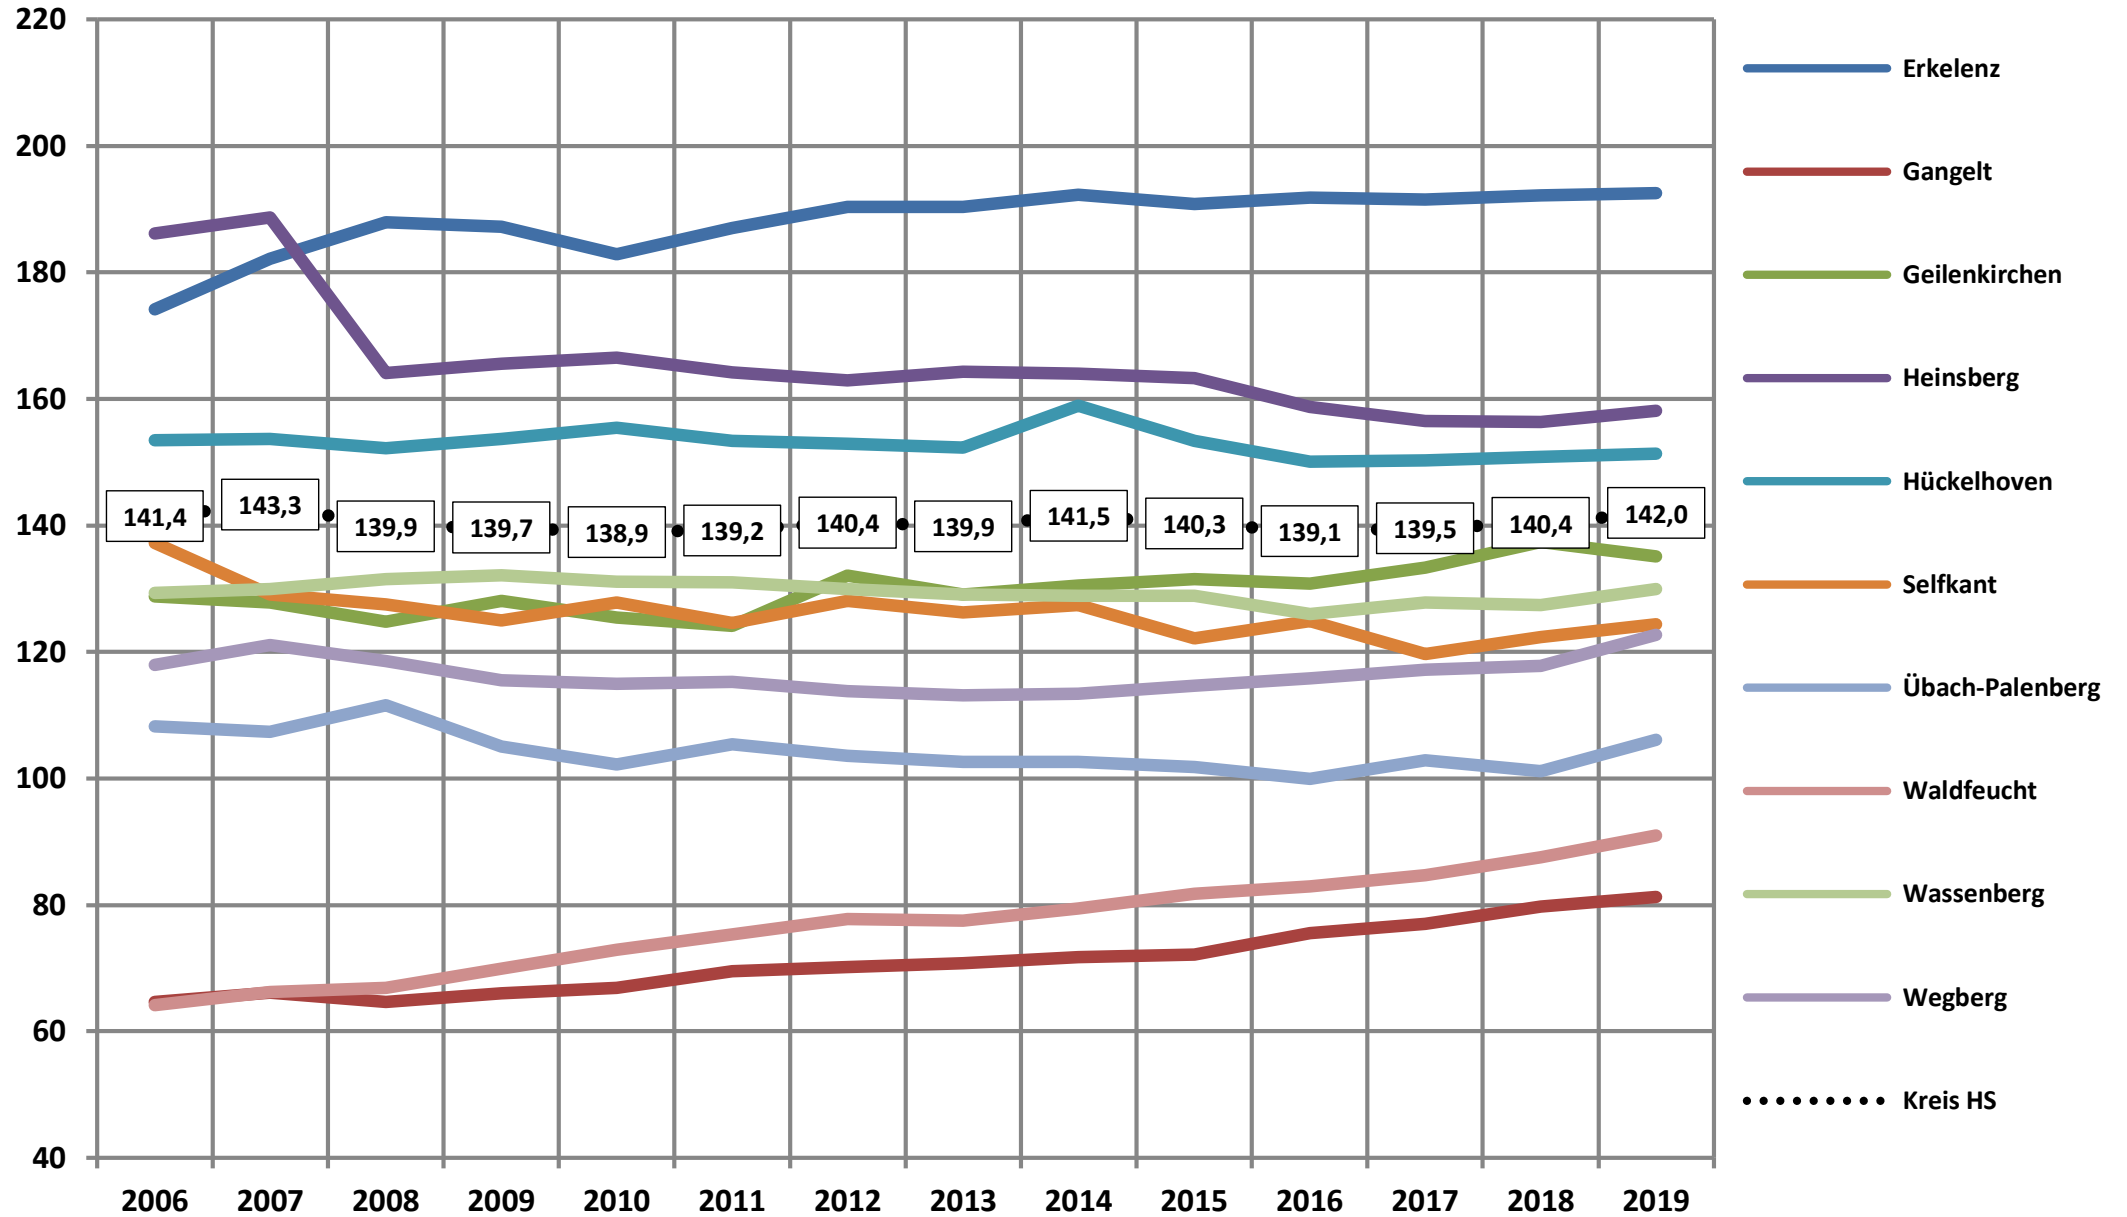

kg/(E*a)

Hausmüll

kg/(E*a)

Sperrmüll

Holz

kg/(E*a)

kg/(E*a)

Grün+Bio

kg/(E*a)

Glas

Papier, Pappe, Kartonagen [PPK]

kg/(E*a)

kg/(E*a)

LVP-Sammlung

Anlieferungen je 1.000
Einwohner

Sperrmüll auf Karte