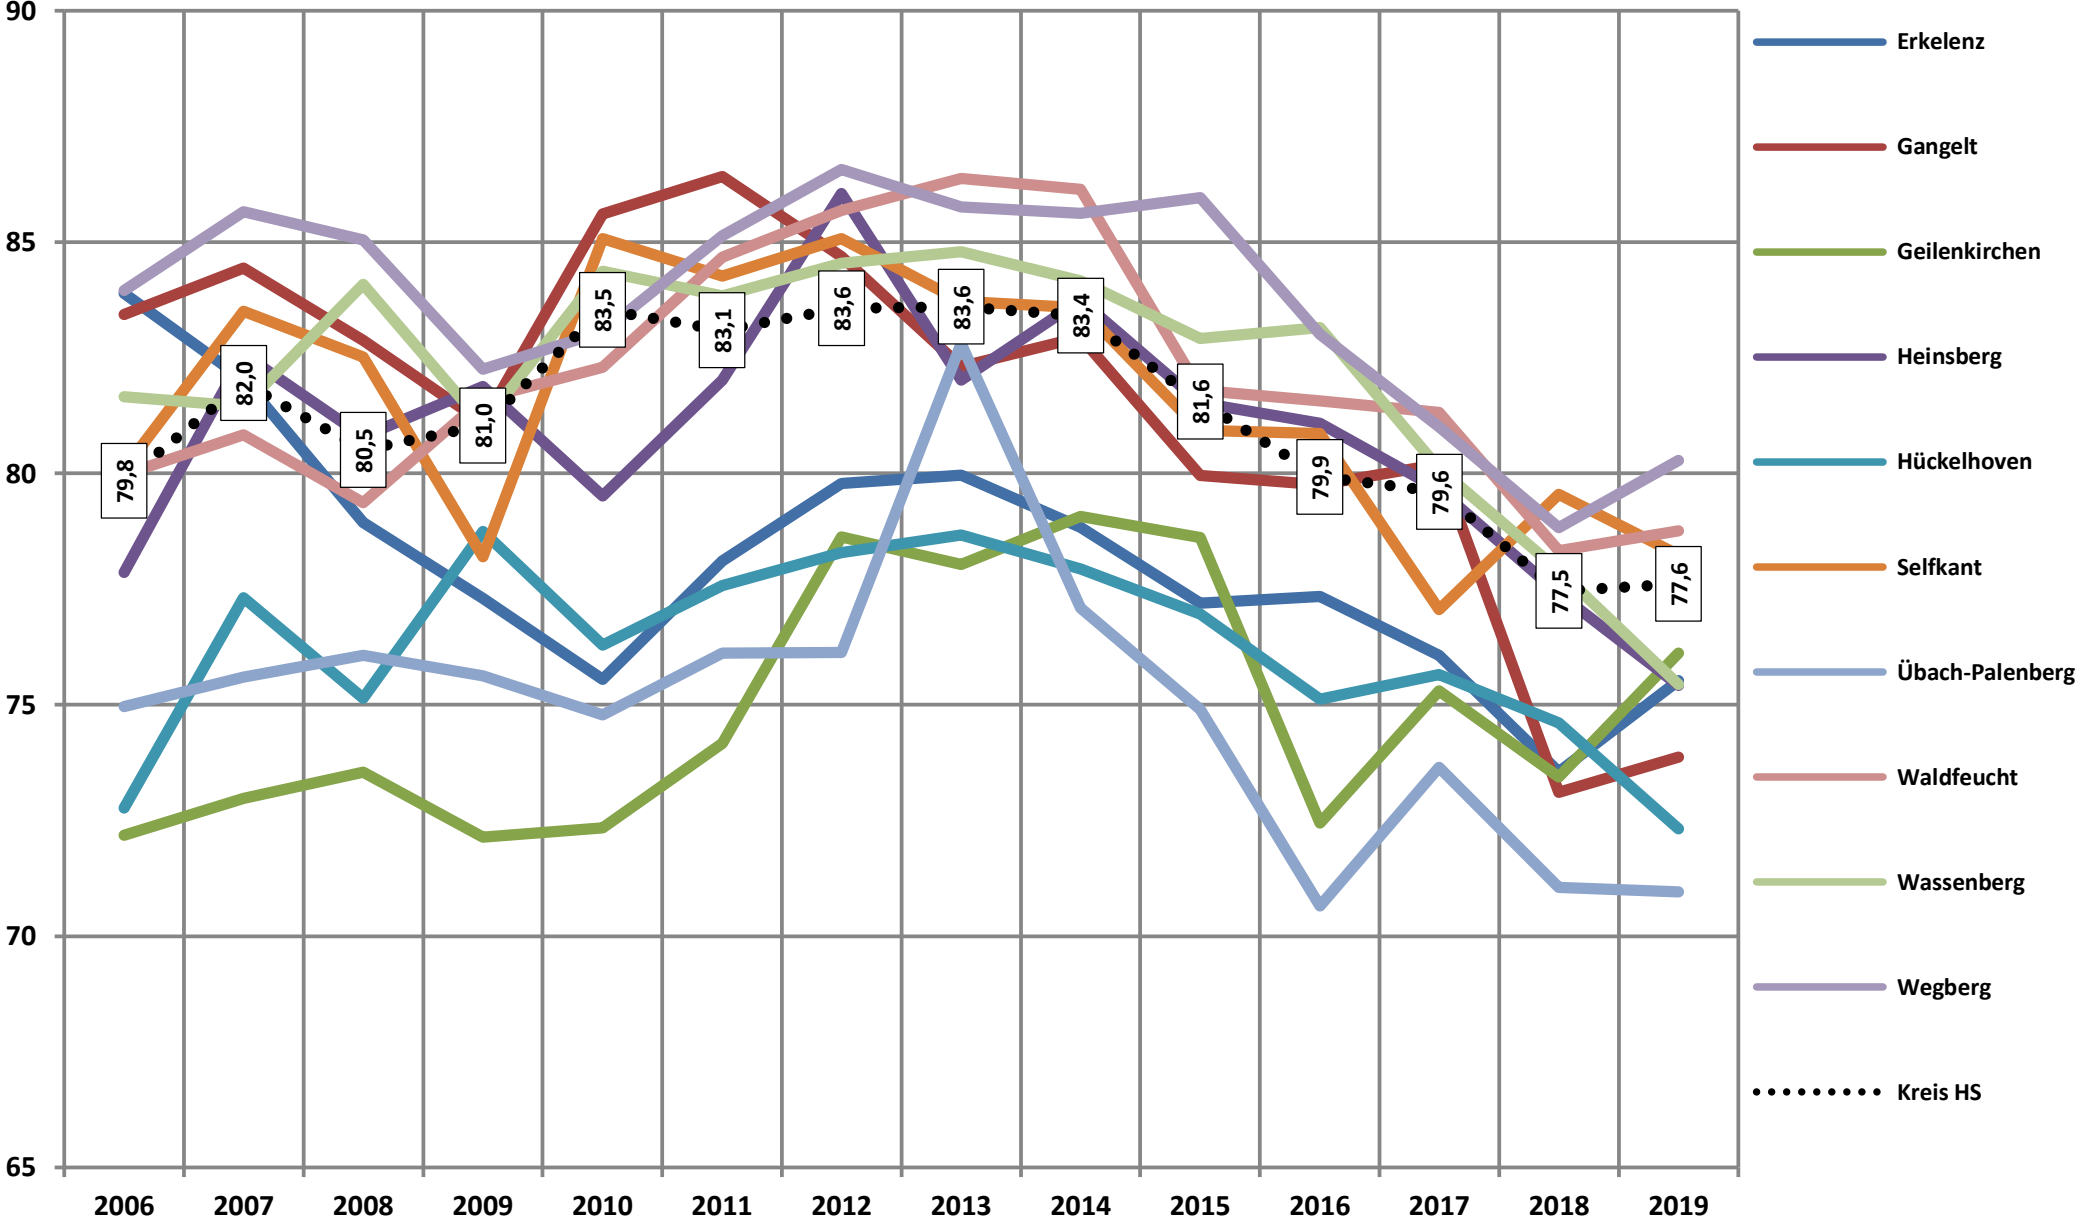

kg/(E*a)

Hausmüll

kg/(E*a)

Sperrmüll

Holz

kg/(E*a)

kg/(E*a)

Grün+Bio

kg/(E*a)

Glas

Papier, Pappe, Kartonagen [PPK]

kg/(E*a)

kg/(E*a)

LVP-Sammlung

Anlieferungen je 1.000
Einwohner

Sperrmüll auf Karte