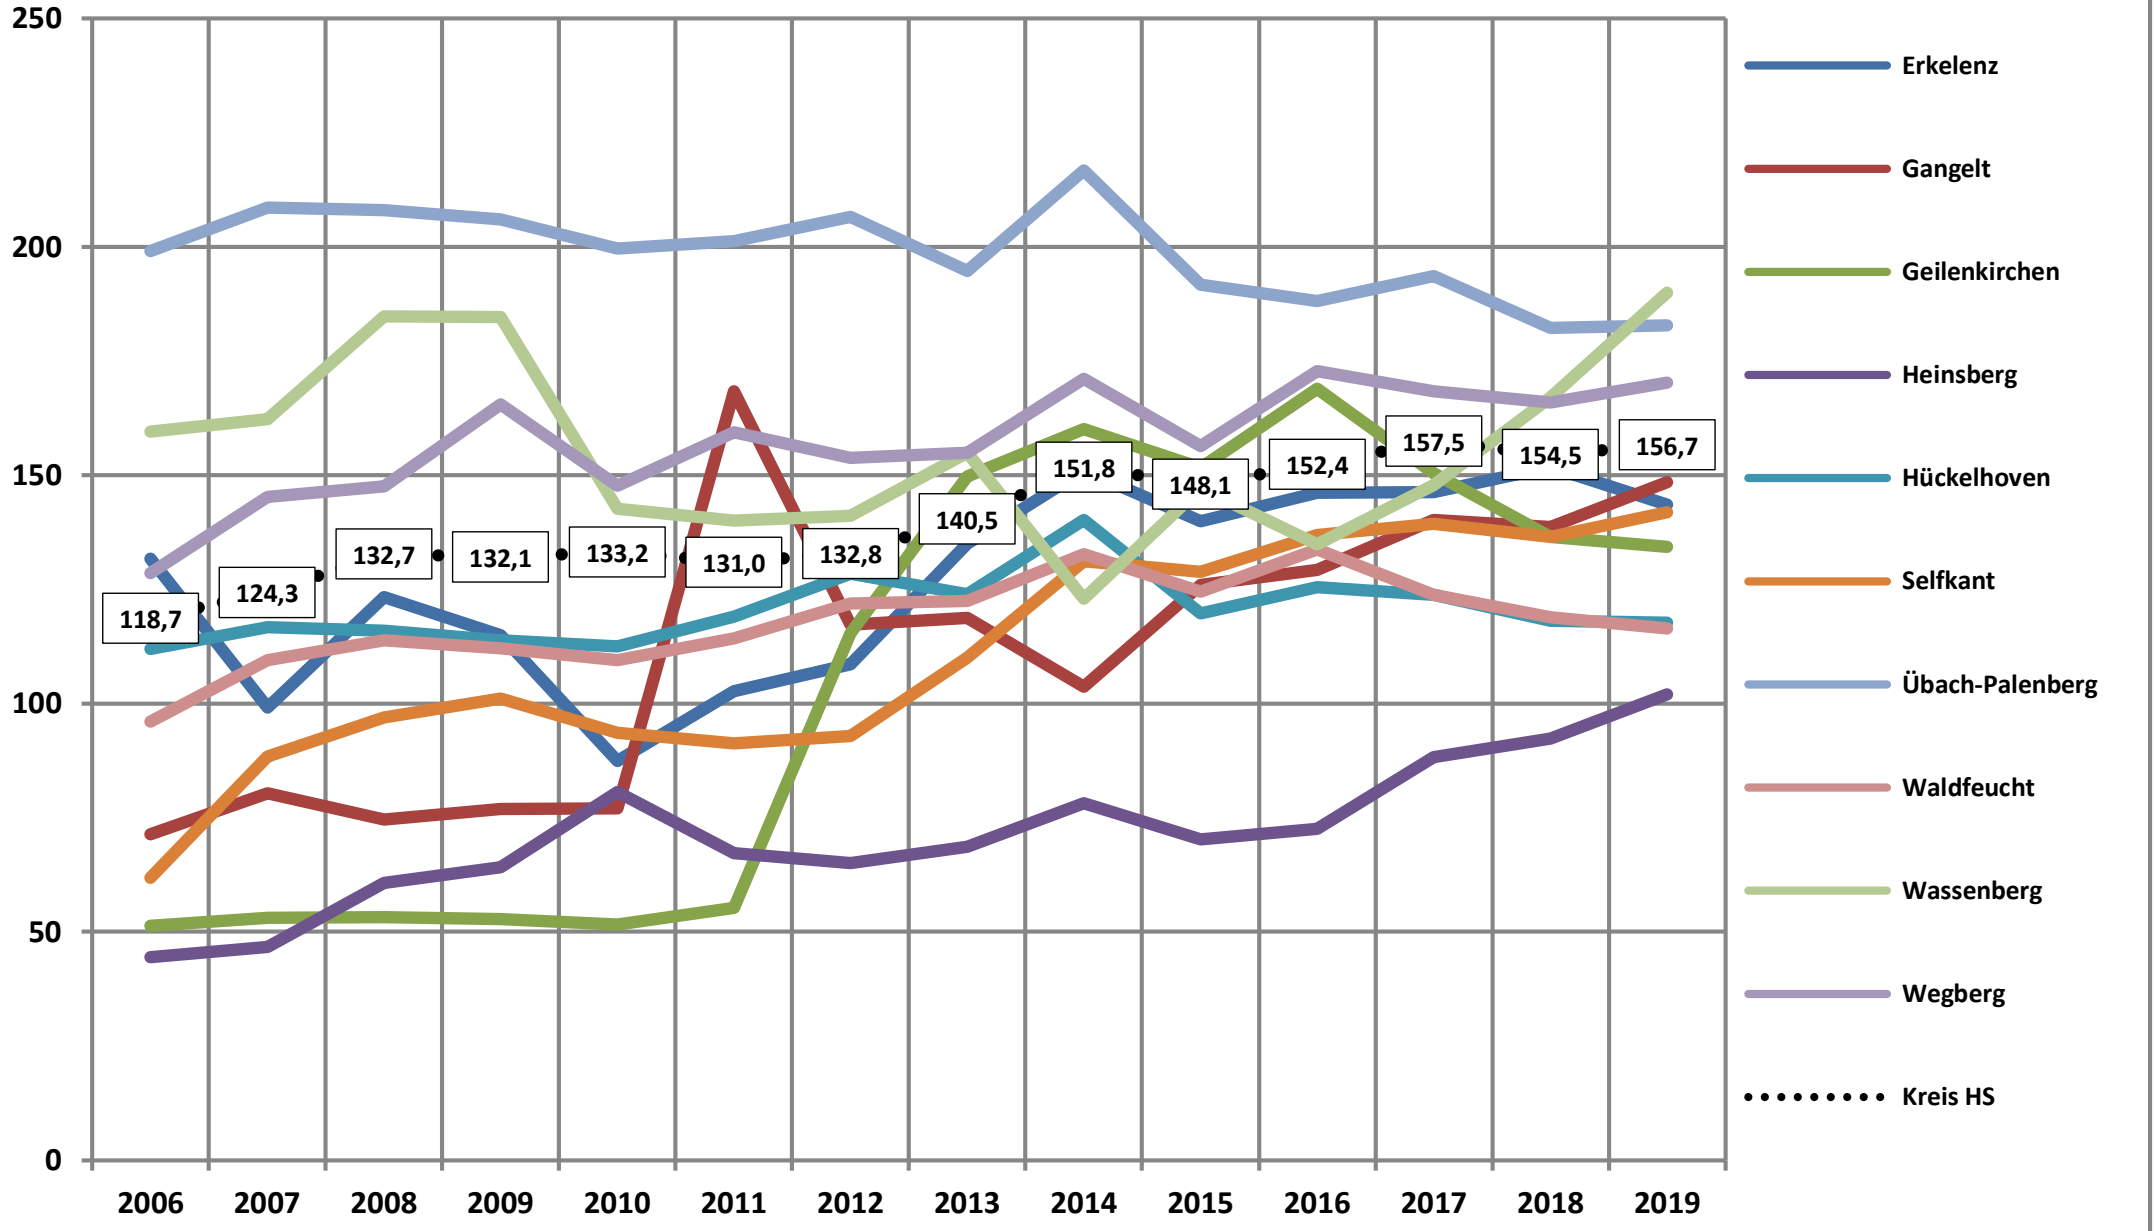

kg/(E*a)

Hausmüll

kg/(E*a)

Sperrmüll

Holz

kg/(E*a)

kg/(E*a)

Grün+Bio

kg/(E*a)

Glas

Papier, Pappe, Kartonagen [PPK]

kg/(E*a)

kg/(E*a)

LVP-Sammlung

Anlieferungen je 1.000
Einwohner

Sperrmüll auf Karte